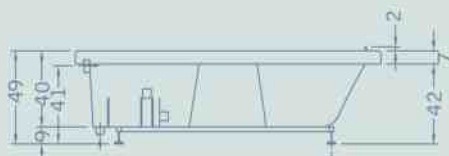

LEGENDA ● Normal de Linha ★ Opcional (pág. 45/46) - Não Disponível

Posição da Motobomba A (normal de linha) ou B Conforme Desenho Técnico U Posição Única  
**IMPORTANTE:** Na falta da informação da posição da motobomba, será fabricada na posição A.

## KALI 170 x 80 x 40 cm

Versão Ouro

Multijatos para a extensão das pernas

Sistema Instala Fácil Regulagem de +2,5cm

Sistema Instala Fácil: calcular + 9 cm na altura

	Ouro	Prata
Total de Jatos Cromados	21	13
Travesseiro Remov Branco	1	★
Jatos na extensão das pernas	●	—
Cromoterapia c/ Cascata	●	—
Enchimento Automático	★	★
Blower	★	—
Ducha Manual	★	—
Aquecedor Inteligente	★	★
Acionamento Inteligente	●	●
Alças - Par-Cromada	★	★
Sistema Instala Fácil	●	★
Tampa de Inspeção	★	★
Posição da Motobomba	A ou B	A ou B