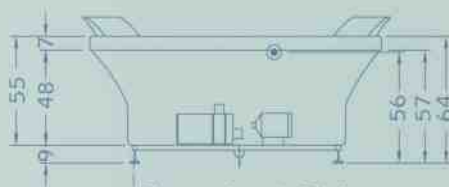

Monte o seu Ofurô\*

Instalação em alvenaria - sistema instala fácil.

Motobomba  
Posição U

Blower  
Posição U

Acesso à motobomba / blower

Sistema Instala Fácil  
Regulagem de +2,5cm

Sistema Instala Fácil: calcular + 9 cm na altura