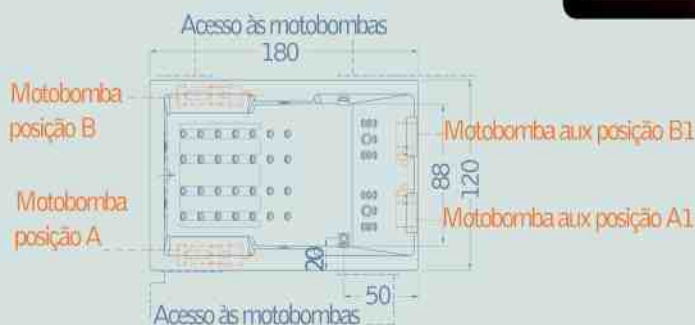

LEGENDA ● Normal de Linha ★ Opcional (pág. 45/46) - Não Disponível

Posição da Motobomba A (normal de linha) ou B Conforme Desenho Técnico U Posição Única
IMPORTANTE: Na falta da informação da posição da motobomba, será fabricada na posição A.