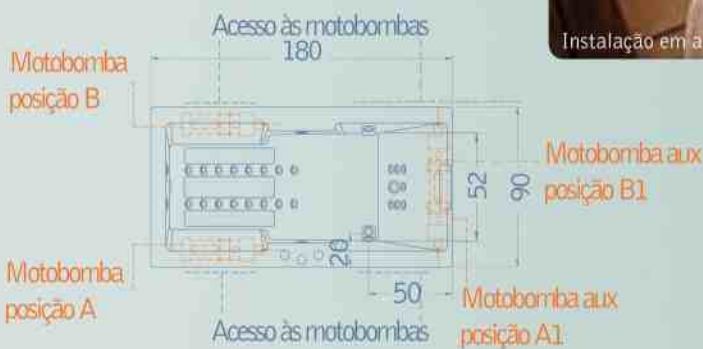

# OCEANUS 180 x 90 x 60 cm

Ouro	Prata	
28	9	Total de Jatos Cromados
1	★	Travesseiro Remov Branco
●	-	Jatos na extensão das pernas
●	-	Cromoterapia c/ Cascata
★	★	Enchimento Automático
★	-	Blower
★	-	Ducha Manual
★	★	Aquecedor Inteligente
●	●	Acionamento Inteligente
★	★	Alças - Par em Inox
●	●	Sistema Instala Fácil
★	★	Tampa de Inspeção
A ou B	A ou B	Posição das Motobombas