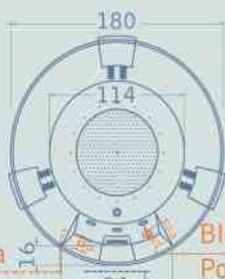

Motobomba
Posição U

Blower
Posição U

Acesso à motobomba / blower