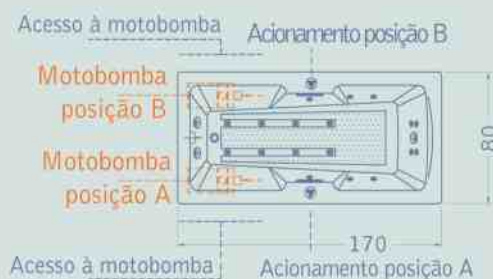

LEGENDA ● Normal de Linha ★ Opcional (pág. 45/46) - Não Disponível

Posição da Motobomba A (normal de linha) ou B Conforme Desenho Técnico U Posição Única  
**IMPORTANTE:** Na falta da informação da posição da motobomba, será fabricada na posição A.

## KALI 170 x 80 x 40 cm

Versão Ouro

Multijatos para a extensão das pernas

Sistema Instala Fácil Regulagem de +2,5cm

Sistema Instala Fácil: calcular + 9 cm na altura

	Ouro	Prata
Total de Jatos Cromados	21	13
Travesseiro Remov Branco	1	★
Jatos na extensão das pernas	●	—
Cromoterapia c/ Cascata	●	—
Enchimento Automático	★	★
Blower	★	—
Ducha Manual	★	—
Aquecedor Inteligente	★	★
Acionamento Inteligente	●	●
Alças - Par-Cromada	★	★
Sistema Instala Fácil	●	★
Tampa de Inspeção	★	★
Posição da Motobomba	A ou B	A ou B

## AUSTER 180 x 80 x 57 cm

Versão Ouro

Travesseiro Up&Down (opcional)

Jatos de hidromassagem para a coluna

Sistema Instala Fácil: calcular + 9 cm na altura

	Ouro	Prata
Total de Jatos Cromados	17	9
Travesseiro Up & Down Branco	1	★
Blower	★	—
Cromoterapia c/ Cascata	—	—
Enchimento Automático	★	★
Cromoterapia	●	—
Ducha Manual	★	—
Aquecedor Inteligente	★	★
Acionamento Inteligente	●	●
Alças - Par em Inox	★	★
Sistema Instala Fácil	★	★
Tampa de Inspeção	★	★
Posição da Motobomba	A ou B	A ou B