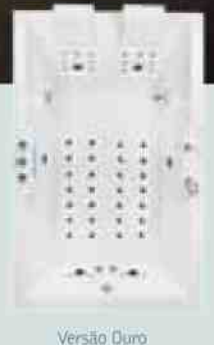

LEGENDA ● Normal de Linha ★ Opcional (pág. 45/46) - Não Disponível

Posição da Motobomba A (normal de linha) ou B Conforme Desenho Técnico U Posição Única
IMPORTANTE: Na falta da informação da posição da motobomba, será fabricada na posição A.