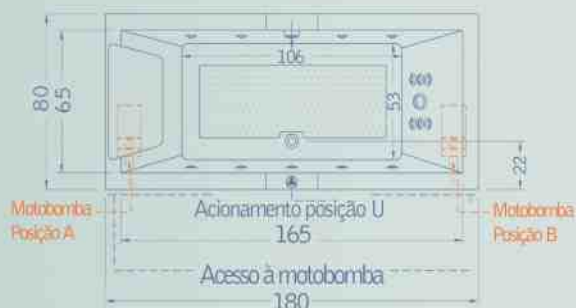

## KALI 170 x 80 x 40 cm

Versão Ouro

Multijatos para a extensão das pernas

Sistema Instala Fácil Regulagem de +2,5cm

Sistema Instala Fácil: calcular + 9 cm na altura

	Ouro	Prata
Total de Jatos Cromados	21	13
Travesseiro Remov Branco	1	★
Jatos na extensão das pernas	●	—
Cromoterapia c/ Cascata	●	—
Enchimento Automático	★	★
Blower	★	—
Ducha Manual	★	—
Aquecedor Inteligente	★	★
Acionamento Inteligente	●	●
Alças - Par-Cromada	★	★
Sistema Instala Fácil	●	★
Tampa de Inspeção	★	★
Posição da Motobomba	A ou B	A ou B

## AUSTER 180 x 80 x 57 cm

Versão Ouro

Travesseiro Up&Down (opcional)

Jatos de hidromassagem para a coluna

Sistema Instala Fácil: calcular + 9 cm na altura

	Ouro	Prata
Total de Jatos Cromados	17	9
Travesseiro Up & Down Branco	1	★
Blower	★	—
Cromoterapia c/ Cascata	—	—
Enchimento Automático	★	★
Cromoterapia	●	—
Ducha Manual	★	—
Aquecedor Inteligente	★	★
Acionamento Inteligente	●	●
Alças - Par em Inox	★	★
Sistema Instala Fácil	★	★
Tampa de Inspeção	★	★
Posição da Motobomba	A ou B	A ou B