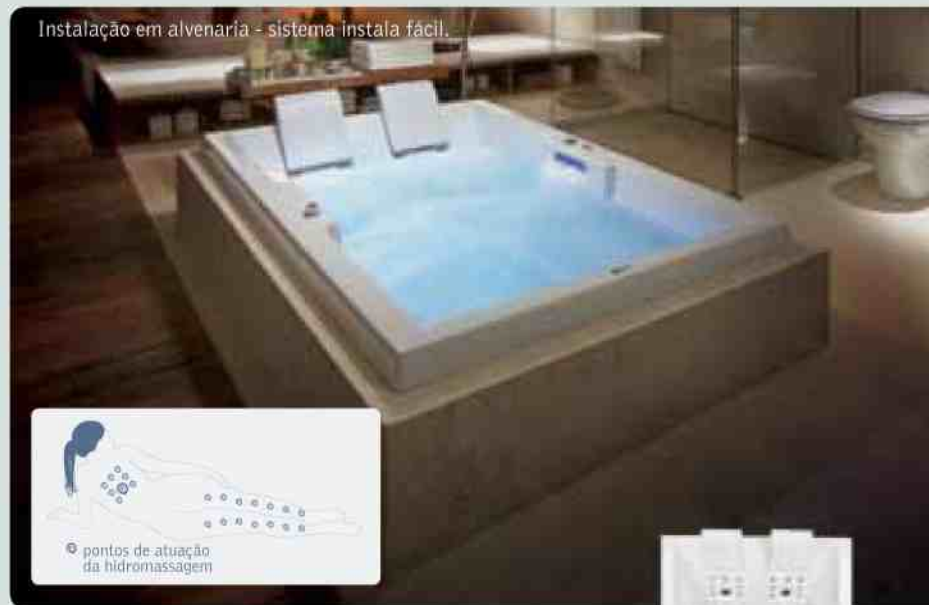

# OCEANUS 180 x 90 x 60 cm

Ouro	Prata	
28	9	Total de Jatos Cromados
1	★	Travesseiro Remov Branco
●	-	Jatos na extensão das pernas
●	-	Cromoterapia c/ Cascata
★	★	Enchimento Automático
★	-	Blower
★	-	Ducha Manual
★	★	Aquecedor Inteligente
●	●	Acionamento Inteligente
★	★	Alças - Par em Inox
●	●	Sistema Instala Fácil
★	★	Tampa de Inspeção
A ou B	A ou B	Posição das Motobombas

# OCEANUS 180 x 120 x 60 cm

Ouro	Prata	
52	14	Total de Jatos Cromados
2	★	Travesseiro Remov Branco
●	-	Jatos na extensão das pernas
●	-	Cromoterapia c/ Cascata
★	★	Enchimento Automático
★	-	Blower
★	-	Ducha Manual
★	★	Aquecedor Inteligente
●	●	Acionamento Inteligente
★	★	Alças - Par em Inox
●	●	Sistema Instala Fácil
★	★	Tampa de Inspeção
A ou B	A ou B	Posição das Motobombas