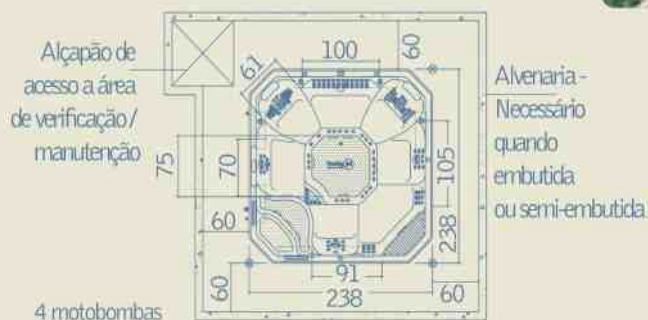

Ouro Prata Bronze

Ouro	Prata	Bronze	Descrição
170	36	8	Total de Jatos Cinza
2	2	2	Travesseiros Brancos
-	1	-	Seletor de Hidromassagem
4	2	1	Seletor de Ar
●	●	●	Painel Digital Inteligente
●	●	●	Aquecedor Inteligente
★	★	★	Aquec. Auxiliar a Gás ou Solar
●	-	-	Blower
3	★	★	Pontos de Cromoterapia
★	★	★	Revestimento Térmico de Madeira
2	-	-	Acionamento Touch Auxiliar
★	★	★	Capa Térmica
★	★	★	Ozonizador
★	★	★	Aspirador
★	★	★	Jatos em Inox