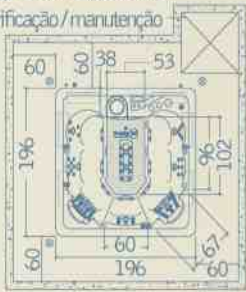

SPA RADIANCE 196 x 196 x 100 cm

Acomoda: 6 a 7 adultos
1200 litros

Exemplo de instalação semi-embutida, na praia.

Alçapão de acesso a área de verificação/manutenção

Alvenaria - Necessário quando embutida ou semi-embutida