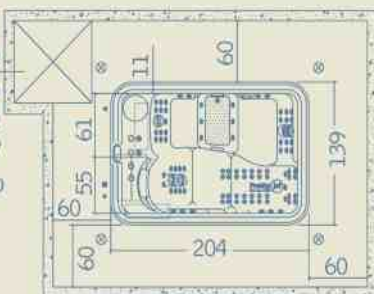

SPA RADIANCE 196 x 196 x 100 cm

Acomoda: 6 a 7 adultos
1200 litros

Exemplo de instalação semi-embutida, na praia.

Alçapão de acesso a área de verificação/manutenção

Alvenaria - Necessário quando embutida ou semi-embutida

SPA SPIRIT 204 x 139 x 80 cm

Acomoda: 3 adultos
460 litros

Exemplo de instalação semi-embutida, na praia.

Alçapão de acesso a área de verificação/manutenção

Alvenaria - Necessário quando embutida ou semi-embutida