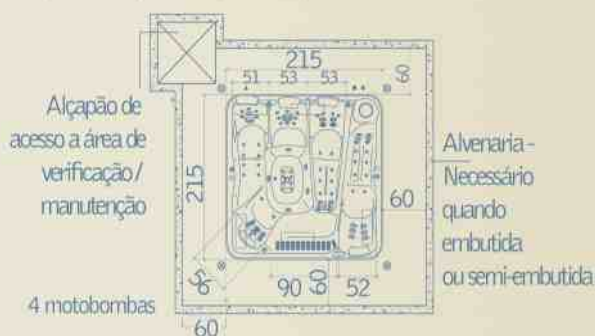

Ouro Prata Bronze

Ouro	Prata	Bronze	Descrição
144	57	14	Total de Jatos Cinza
5	5	5	Travesseiros Brancos
-	-	-	Seletor de Hidromassagem
4	2	1	Seletor de Ar
●	●	●	Painel Digital Inteligente
●	●	●	Aquecedor Inteligente
★	★	★	Aquec. Auxiliar a Gás ou Solar
●	-	-	Blower
3	★	★	Pontos de Cromoterapia
★	★	★	Revestimento Térmico de Madeira
2	-	-	Acionamento Touch Auxiliar
★	★	★	Capa Térmica
★	★	★	Ozonizador
★	★	★	Aspirador
★	★	★	Jatos em Inox