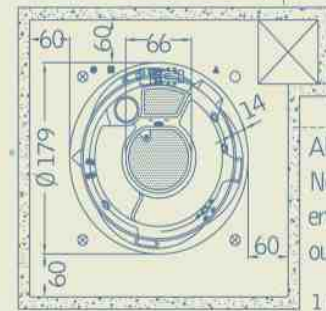

SPA SPIRIT 204 x 139 x 80 cm

Acomoda: 3 adultos
460 litros

Exemplo de instalação semi-embutida, na praia.

Alçapão de acesso a área de verificação/manutenção

Alvenaria - Necessário quando embutida ou semi-embutida

SPA RELAX ø 179 x 100 cm

SPAS LINHA HIDROS

Acomoda: 5 adultos
850 litros

| | |
|---------------------------------|----|
| Total de Jatos Cinza | 14 |
| Travesseiros Brancos | 2 |
| Seletor de Hidromassagem | - |
| Seletor de Ar | 1 |
| Painel Digital Inteligente | ● |
| Aquecedor Inteligente | ● |
| Aquec. Auxiliar a Gás ou Solar | - |
| Blower | - |
| Pontos de Cromoterapia | 2 |
| Revestimento Térmico em Madeira | ★ |
| Acionamento Touch Auxiliar | - |
| Capa Térmica | ★ |
| Ozonizador | - |
| Aspirador | ★ |

Alçapão de acesso a área de
verificação / manutenção

SPA FONTAINE 204 x 204 x 92 cm

SPAS LINHA HIDROS

Acomoda: 6 a 7 adultos
1100 litros

| | |
|---------------------------------|----|
| Total de Jatos Cinza | 40 |
| Travesseiros Brancos | 4 |
| Seletor de Hidromassagem | - |
| Seletor de Ar | 2 |
| Painel Digital Inteligente | ● |
| Aquecedor Inteligente | ● |
| Aquec. Auxiliar a Gás ou Solar | - |
| Blower | - |
| Pontos de Cromoterapia | 2 |
| Revestimento Térmico de Madeira | ★ |
| Acionamento Touch Auxiliar | - |
| Capa Térmica | ★ |
| Ozonizador | - |
| Aspirador | ★ |

Alçapão de acesso a área de
verificação / manutenção

SPA STYLE 194 x 194 x 100 cm

SPAS LINHA HIDRÔS

Acomoda: 5 a 6 adultos
940 litros

- 61 Total de Jatos Cinza
- 1 Travesseiro Branco
- 1 Seletor de Hidromassagem
- 2 Seletor de Ar
- Painel Digital Inteligente
- Aquecedor Inteligente
- Aquec. Auxiliar a Gás ou Solar
- Blower
- 2 Pontos de Cromoterapia
- ★ Revestimento Térmico de Madeira
- Acionamento Touch Auxiliar
- ★ Capa Térmica
- Ozonizador
- ★ Aspirador