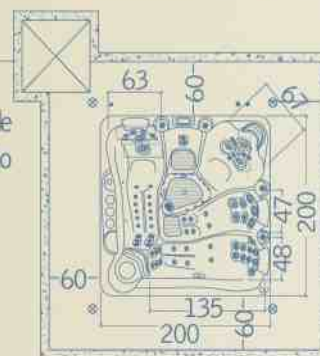

SPA MIRAGE 200 x 200 x 102 cm

Acomoda: 5 adultos
1050 litros

Versão Ouro

Estrutura de sustentação

Alçapão de acesso a área de verificação / manutenção

Alvenaria - Necessário quando embutida ou semi-embutida