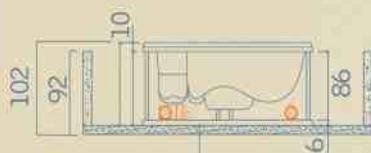

SPA MIRAGE 200 x 200 x 102 cm

Acomoda: 5 adultos
1050 litros

Versão Ouro

Estrutura de sustentação

Alçapão de acesso a área de verificação / manutenção

Alvenaria - Necessário quando embutida ou semi-embutida