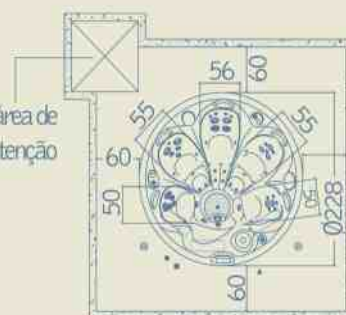

quando embutida ou semi-embutida

Alvenaria - Necessário quando embutida ou semi-embutida

3 motobombas

	Ouro	Prata	Bronze
Total de Jatos Cinza	53	27	16
Travesseiros Brancos	5	5	5
Seletor de Hidromassagem	—	—	—
Seletor de Ar	3	2	1
Painel Digital Inteligente	●	●	●
Aquecedor Inteligente	●	●	●
Aquec. Auxiliar a Gás ou Solar	★	★	★
Blower	●	—	—
Pontos de Cromoterapia	3	★	★
Revestimento Térmico de Madeira	★	★	★
Acionamento Touch Auxiliar	1	—	—
Capa Térmica	★	★	★
Ozonizador	★	★	★
Aspirador	★	★	★
Jatos em Inox	★	★	★