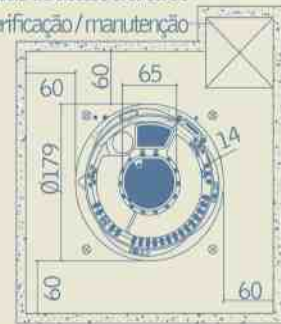

Total de Jatos Cinza	86
Travesseiros Brancos	5
Seletor de Hidromassagem	—
Seletor de Ar	2
Painel Digital Inteligente	●
Aquecedor Inteligente	●
Aquec. Auxiliar a Gás ou Solar	★
Blower	●
Pontos de Cromoterapia	2
Revestimento Térmico de Madeira	★
Cromoterapia com Cascata	●
Acionamento Touch Auxiliar	—
Capa Térmica	★
Ozonizador	★
Aspirador	★
Jatos em Inox	★

Alçapão de acesso a área de verificação / manutenção

Alvenaria - Necessário quando embutida ou semi-embutida