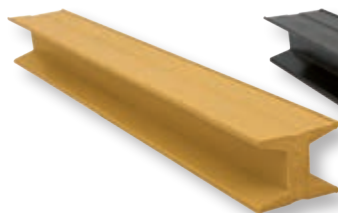

Decks | 240 x 12,5 x 2,5cm

Ecodeck Branco
Cód. 26261

Ecodeck Branco
Cód. 26261

Ecodeck Imbúia
Cód. 26172

Ecodeck Imbúia
Cód. 26172

Ecodeck Marfim
Cód. 26105

Ecodeck Marfim
Cód. 26105

Casa Cor SC 2012 - Arqº Sidnei Machado | Foto: Rô Reitz

- 2 faces de utilização
- Fácil de instalar
- Não necessita de pintura

Barrotes | 240 x 5,4 x 4,4cm

Barrote Marfim
Cód. 26106

Barrote Imbúia
Cód. 26185

Barrote Branco
Cód. 26260

Cliques de Fixação

Grampo Marfim
Cód. 26180