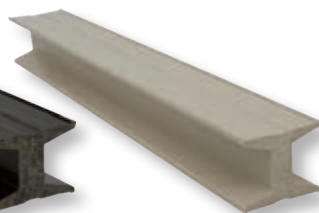

- 2 faces de utilização
- Fácil de instalar
- Não necessita de pintura

Barrotes | 240 x 5,4 x 4,4cm

Barrote Marfim
Cód. 26106

Barrote Imbúia
Cód. 26185

Barrote Branco
Cód. 26260

Cliques de Fixação

Grampo Marfim
Cód. 26180

Grampo Imbúia
Cód. 26179

Grampo Branco
Cód. 26262

Perfis

Deck

Barrotes

Cliques de Fixação

Disponíveis nas cores
Marfim, Imbuia e Branco.

31