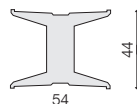

- 2 faces de utilização
- Fácil de instalar
- Não necessita de pintura

Barrotes | 240 x 5,4 x 4,4cm

Barrote Marfim
Cód. 26106

Barrote Imbúia
Cód. 26185

Barrote Branco
Cód. 26260

Cliques de Fixação

Grampo Marfim
Cód. 26180

Grampo Imbúia
Cód. 26179

Grampo Branco
Cód. 26262

Perfis

Deck

Barrotes

Cliques de Fixação

Disponíveis nas cores
Marfim, Imbuia e Branco.

31