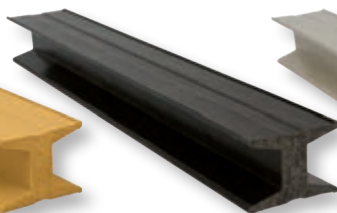

Decks | 240 x 12,5 x 2,5cm

Ecodeck Branco
Cód. 26261

Ecodeck Branco
Cód. 26261

Ecodeck Imbúia
Cód. 26172

Ecodeck Imbúia
Cód. 26172

Ecodeck Marfim
Cód. 26105

Ecodeck Marfim
Cód. 26105

Casa Cor SC 2012 - Arqº Sidnei Machado | Foto: Rô Reitz

- 2 faces de utilização
- Fácil de instalar
- Não necessita de pintura

Barrotes | 240 x 5,4 x 4,4cm

Barrote Marfim
Cód. 26106

Barrote Imbúia
Cód. 26185

Barrote Branco
Cód. 26260

Cliques de Fixação

Grampo Marfim
Cód. 26180